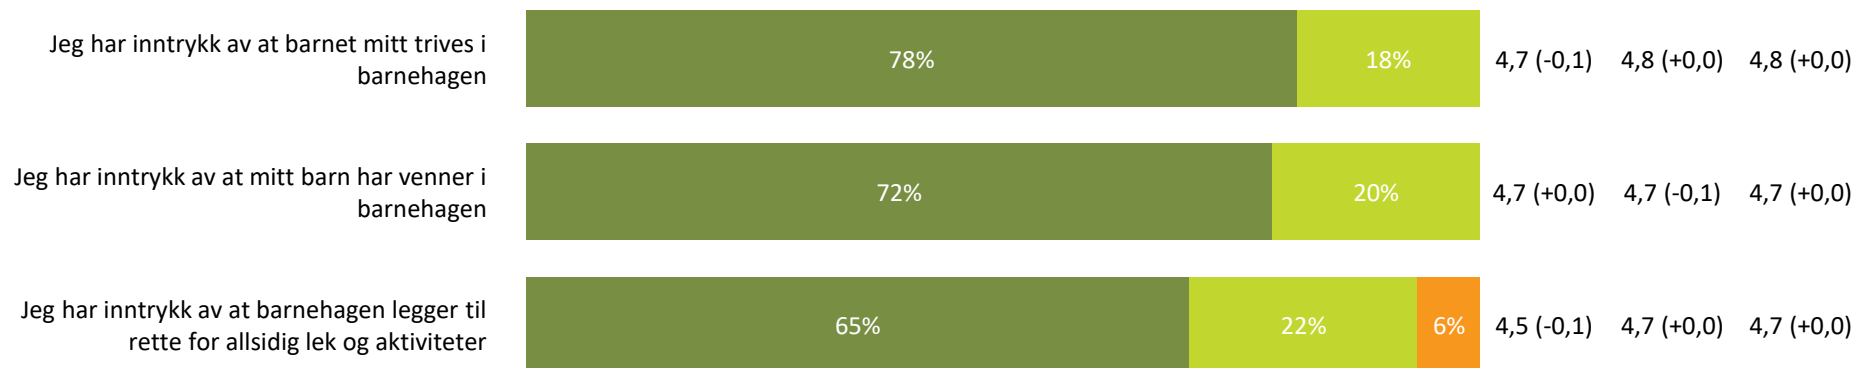

Barnets trivsel

Hvor enig eller uenig er du i følgende utsagn:

Barnets trivsel totalt:

4,6 (-0,1) 4,7 (-0,1) 4,7 (-0,1)