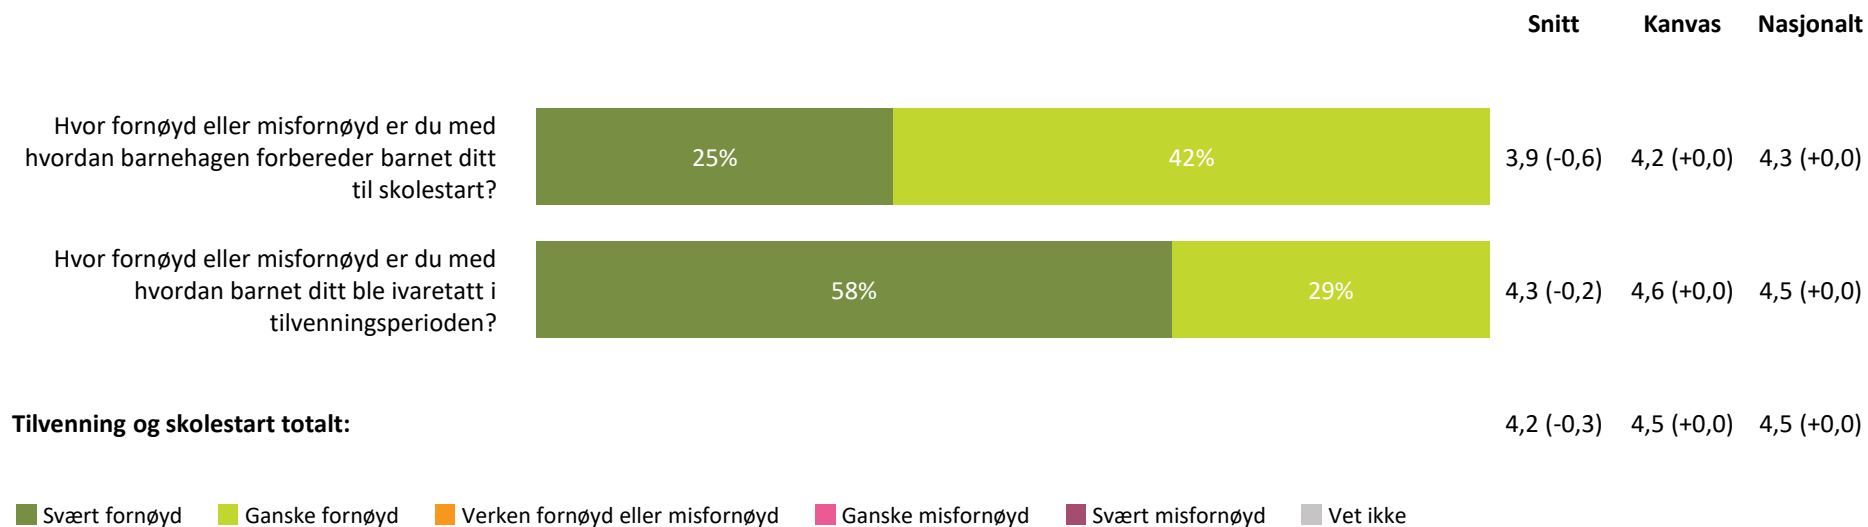

Tilvenning og skolestart