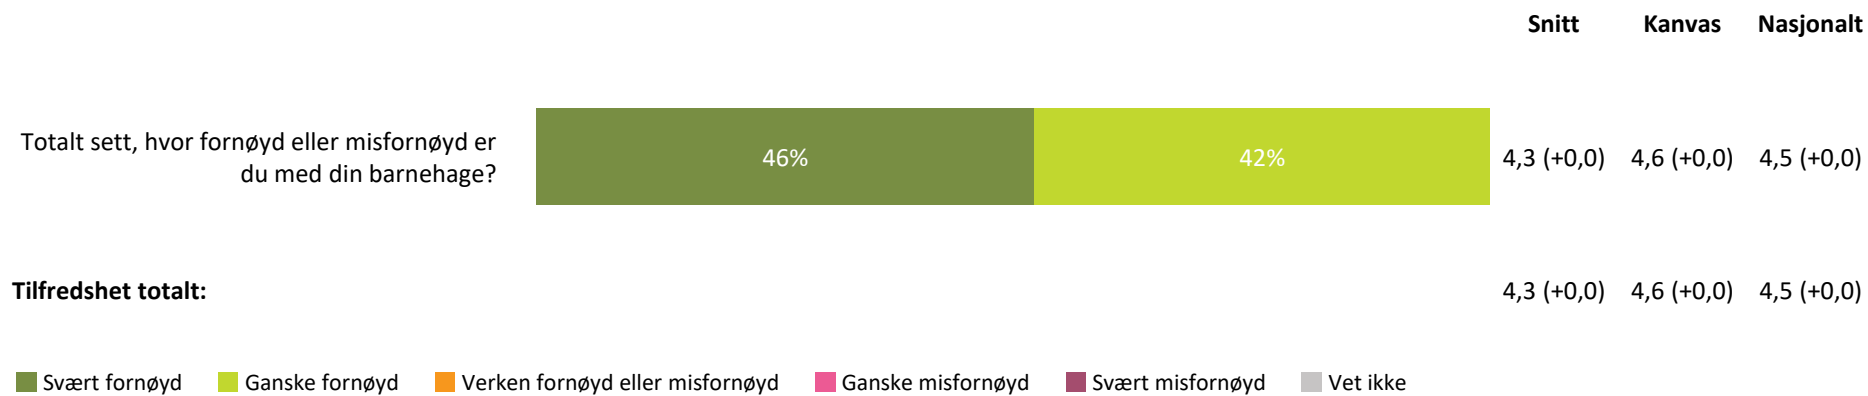

Tilfredshet