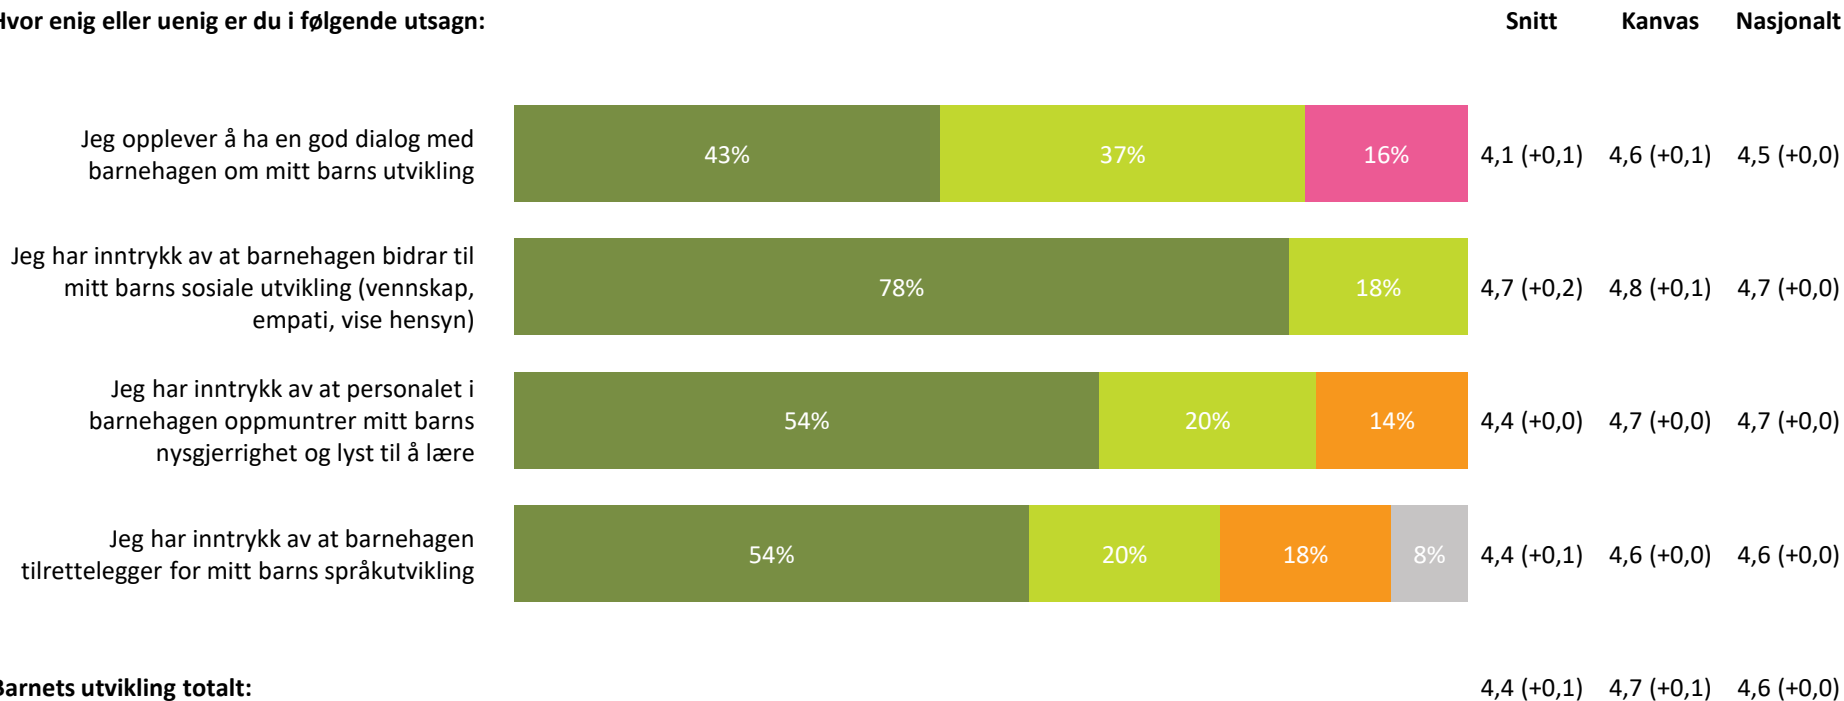

3,3 (-0,8) 4,3 (-0,1) 4,2 (+0,0)

Informasjon totalt:

3,8 (-0,3) 4,4 (+0,0) 4,3 (+0,0)

■ Helt enig ■ Delvis enig ■ Verken enig eller uenig ■ Delvis uenig ■ Helt uenig ■ Vet ikke

Barnets utvikling

Hvor enig eller uenig er du i følgende utsagn: