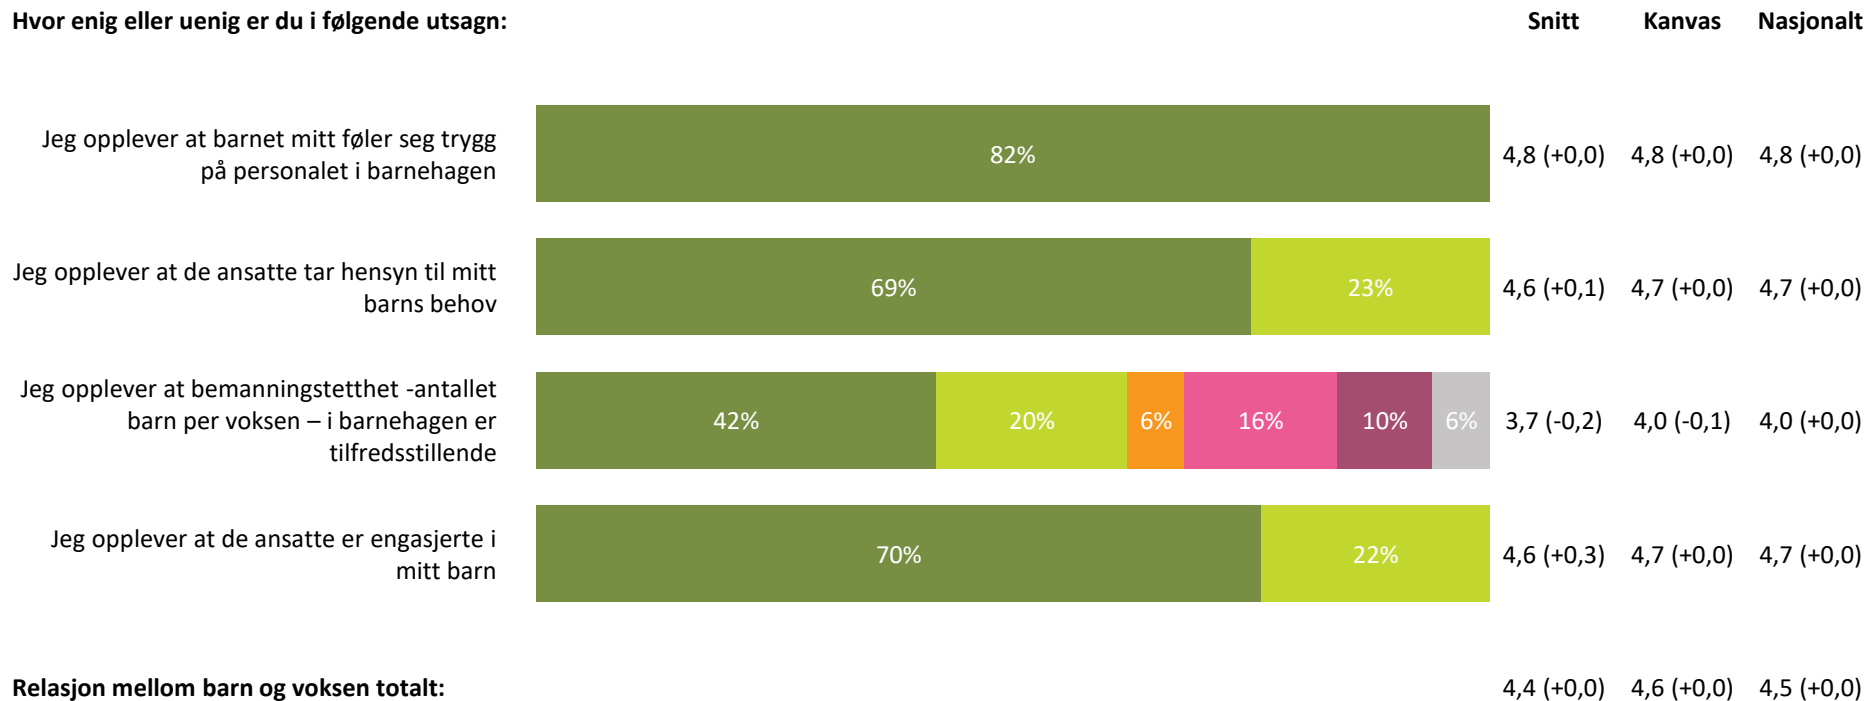

Relasjon mellom barn og voksen

Hvor enig eller uenig er du i følgende utsagn:

■ Helt enig ■ Delvis enig ■ Verken enig eller uenig ■ Delvis uenig ■ Helt uenig ■ Vet ikke