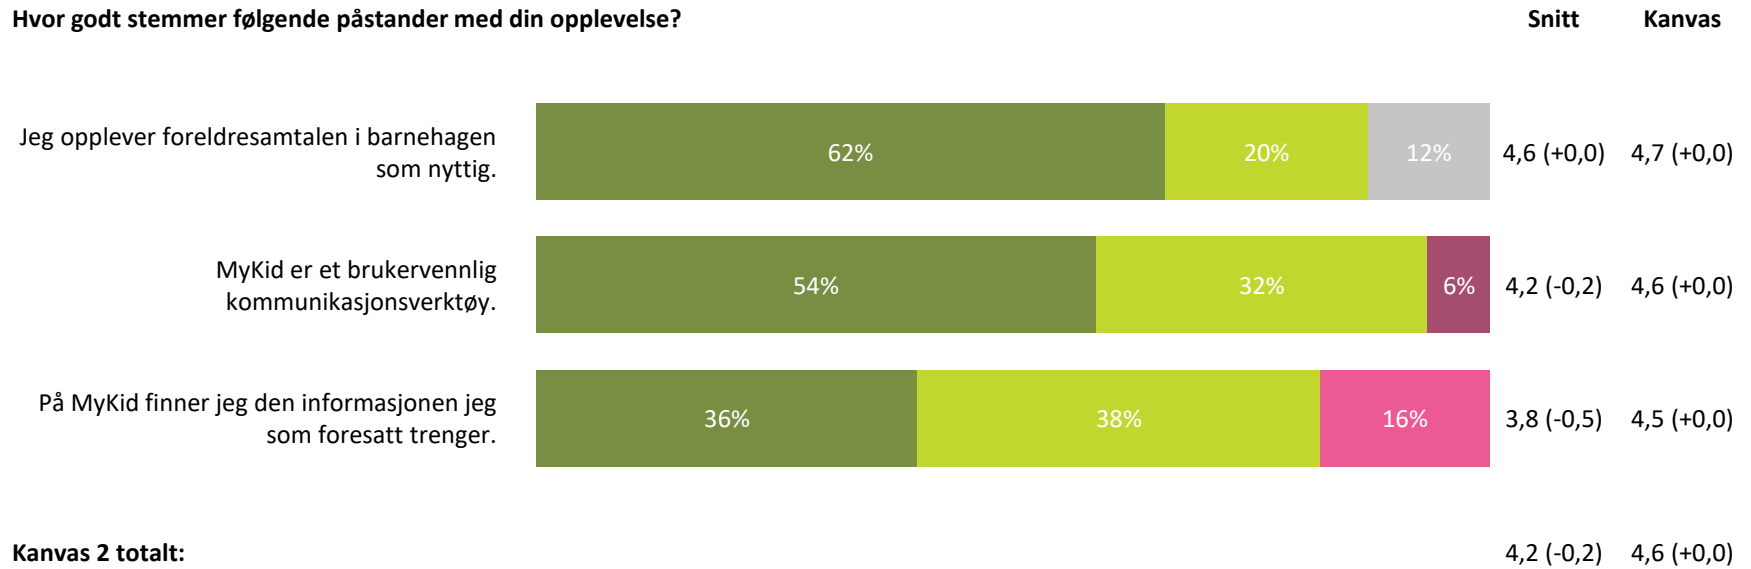

Kanvas 1 totalt:

4,3 (-0,2)

4,5 (-0,1)

■ Svært fornøyd ■ Ganske fornøyd ■ Verken fornøyd eller misfornøyd ■ Ganske misfornøyd ■ Svært misfornøyd ■ Ikke aktuelt/ Vet ikke

Hvor godt stemmer følgende påstander med din opplevelse?