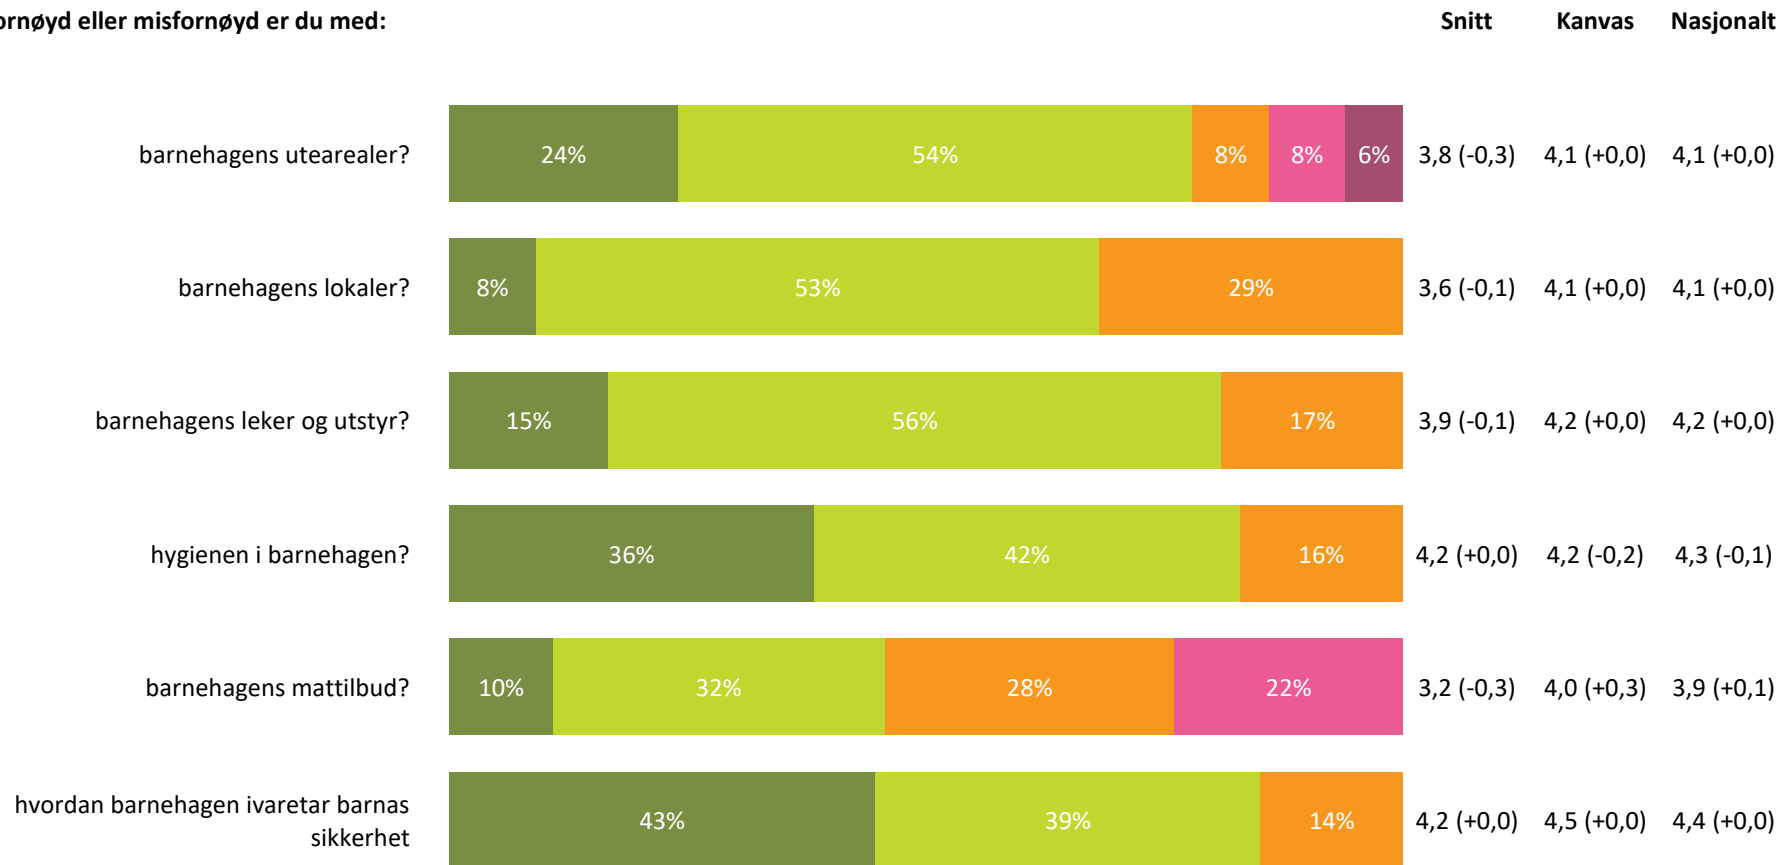

Ute- og innemiljø

Hvor fornøyd eller misfornøyd er du med:

Ute- og innemiljø totalt:

3,8 (-0,2) 4,2 (+0,0) 4,2 (+0,0)

Svært fornøyd **Ganske fornøyd** **Verken fornøyd eller misfornøyd** **Ganske misfornøyd** **Svært misfornøyd** **Vet ikke**