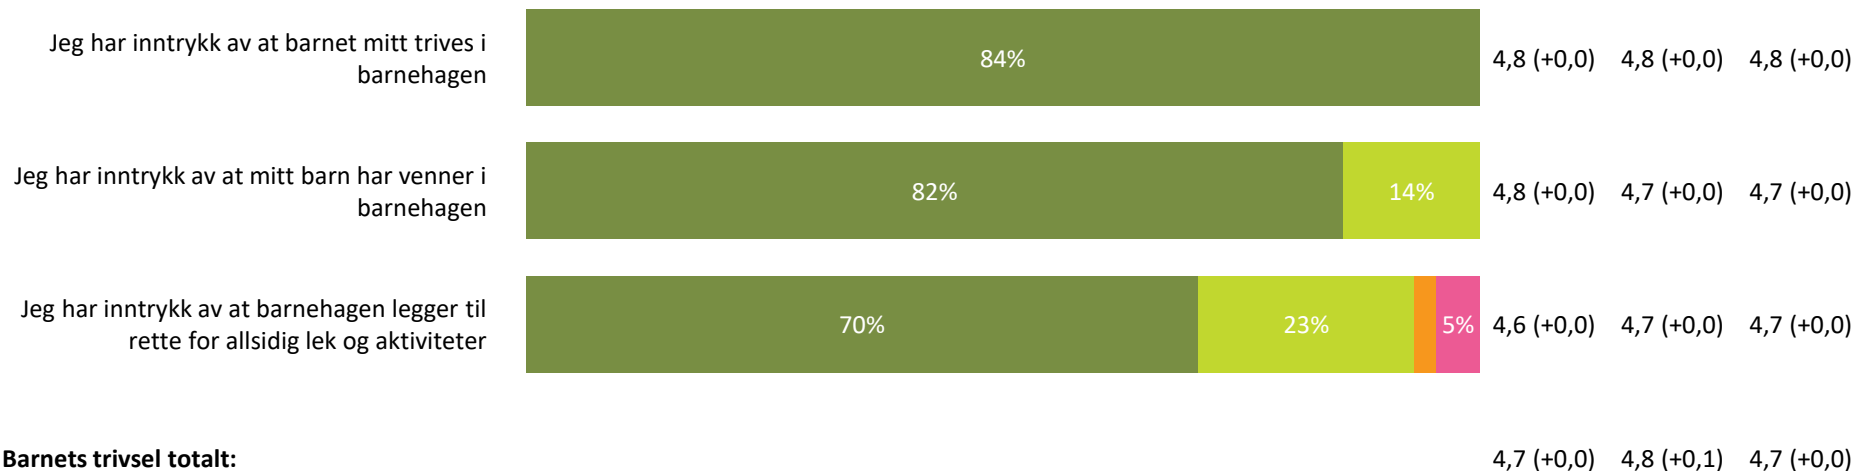

Barnets trivsel

Hvor enig eller uenig er du i følgende utsagn:

Snitt   Kanvas   Nasjonalt

■ Helt enig   ■ Delvis enig   ■ Verken enig eller uenig   ■ Delvis uenig   ■ Helt uenig   ■ Vet ikke