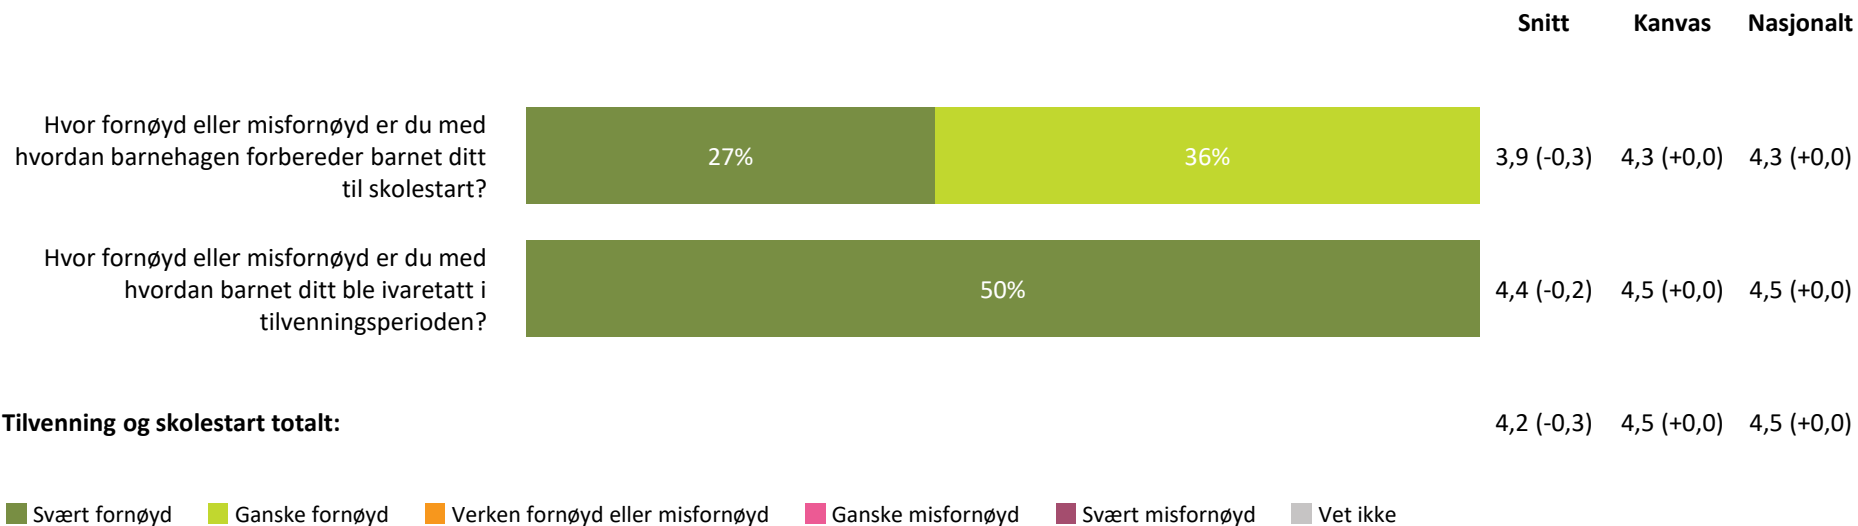

Tilvenning og skolestart