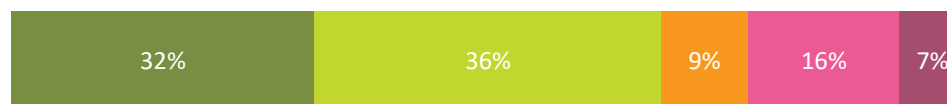

Snitt

Kanvas

Nasjonalt

4,0 (-0,3) 4,4 (+0,0) 4,4 (+0,1)

Jeg får god informasjon om innholdet i barnehagedagen

3,7 (-0,4) 4,4 (+0,1) 4,3 (+0,0)

Barnehagen er flinke til å informere om eventuelle endringer i personalgruppen