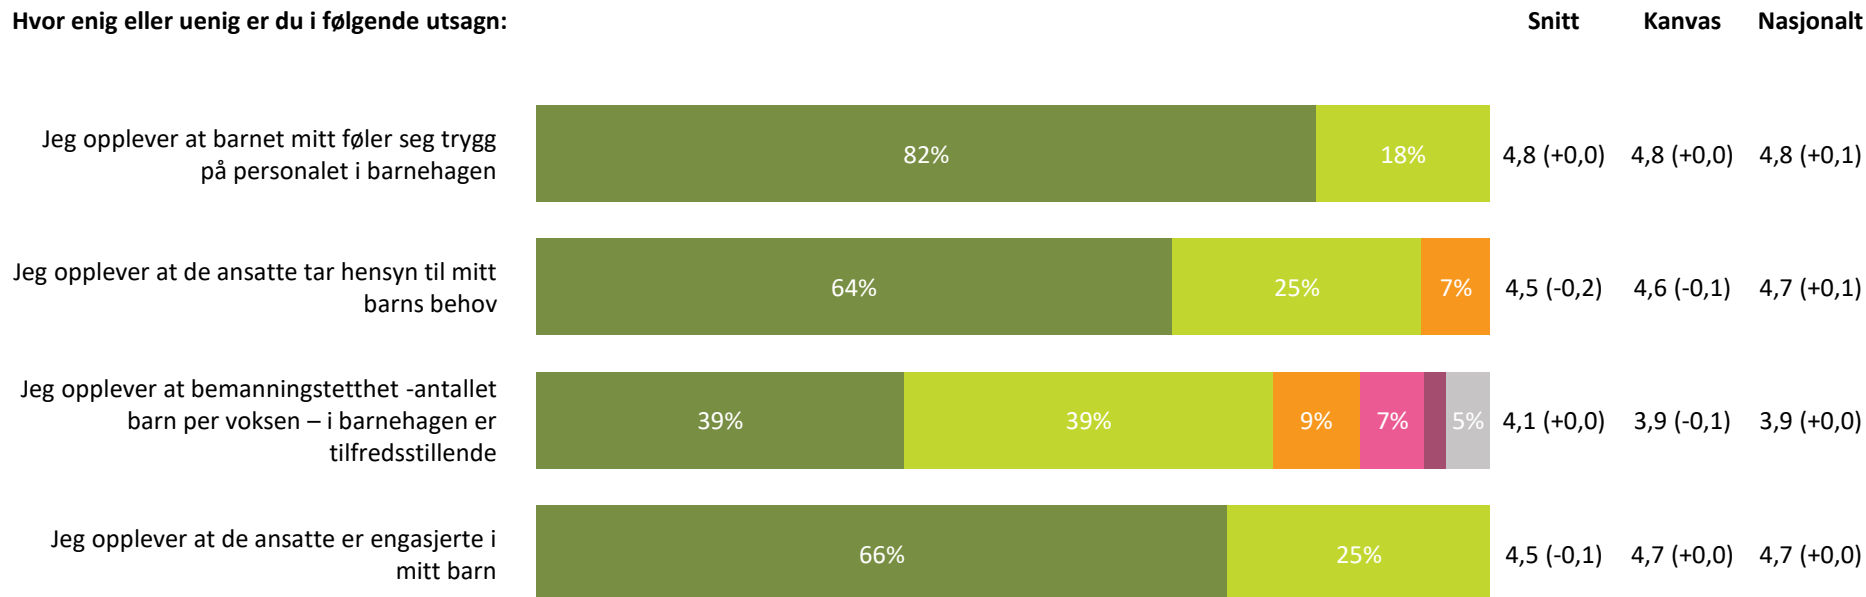

Ute- og innemiljø

Hvor fornøyd eller misfornøyd er du med:

Ute- og innemiljø totalt:

4,0 (+0,0) 4,2 (+0,0) 4,1 (+0,0)

Svært fornøyd **Ganske fornøyd** **Verken fornøyd eller misfornøyd** **Ganske misfornøyd** **Svært misfornøyd** **Vet ikke**

Relasjon mellom barn og voksen

Hvor enig eller uenig er du i følgende utsagn:

Relasjon mellom barn og voksen totalt:

4,5 (+0,0) 4,5 (+0,0) 4,5 (+0,0)

Barnets trivsel

Hvor enig eller uenig er du i følgende utsagn: