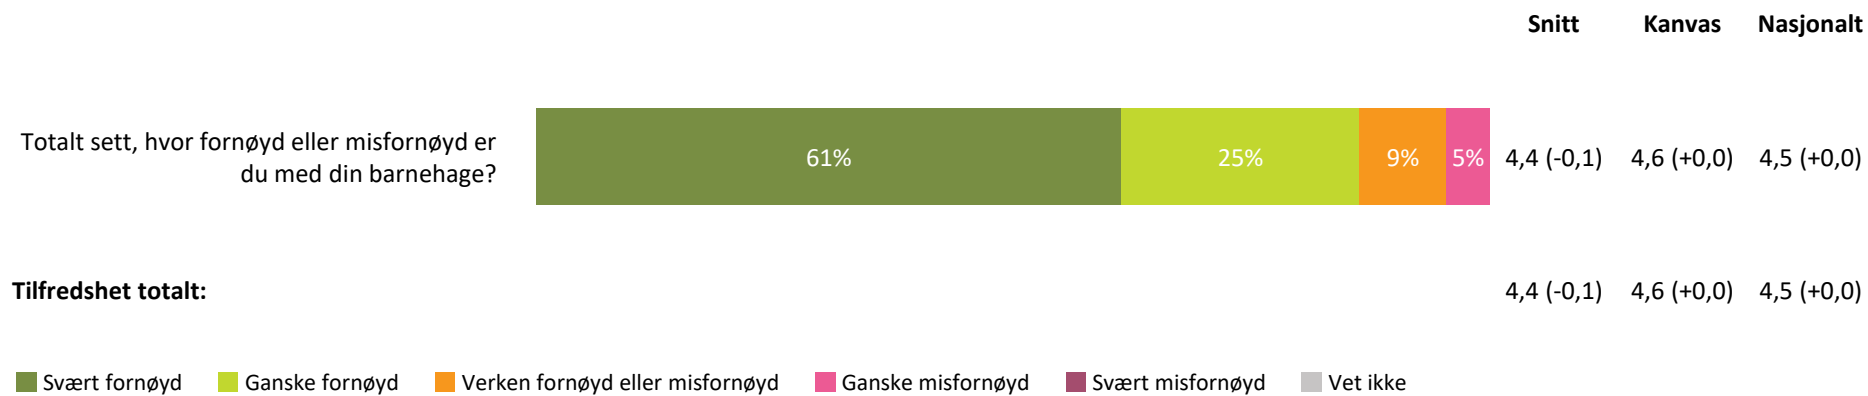

Tilfredshet