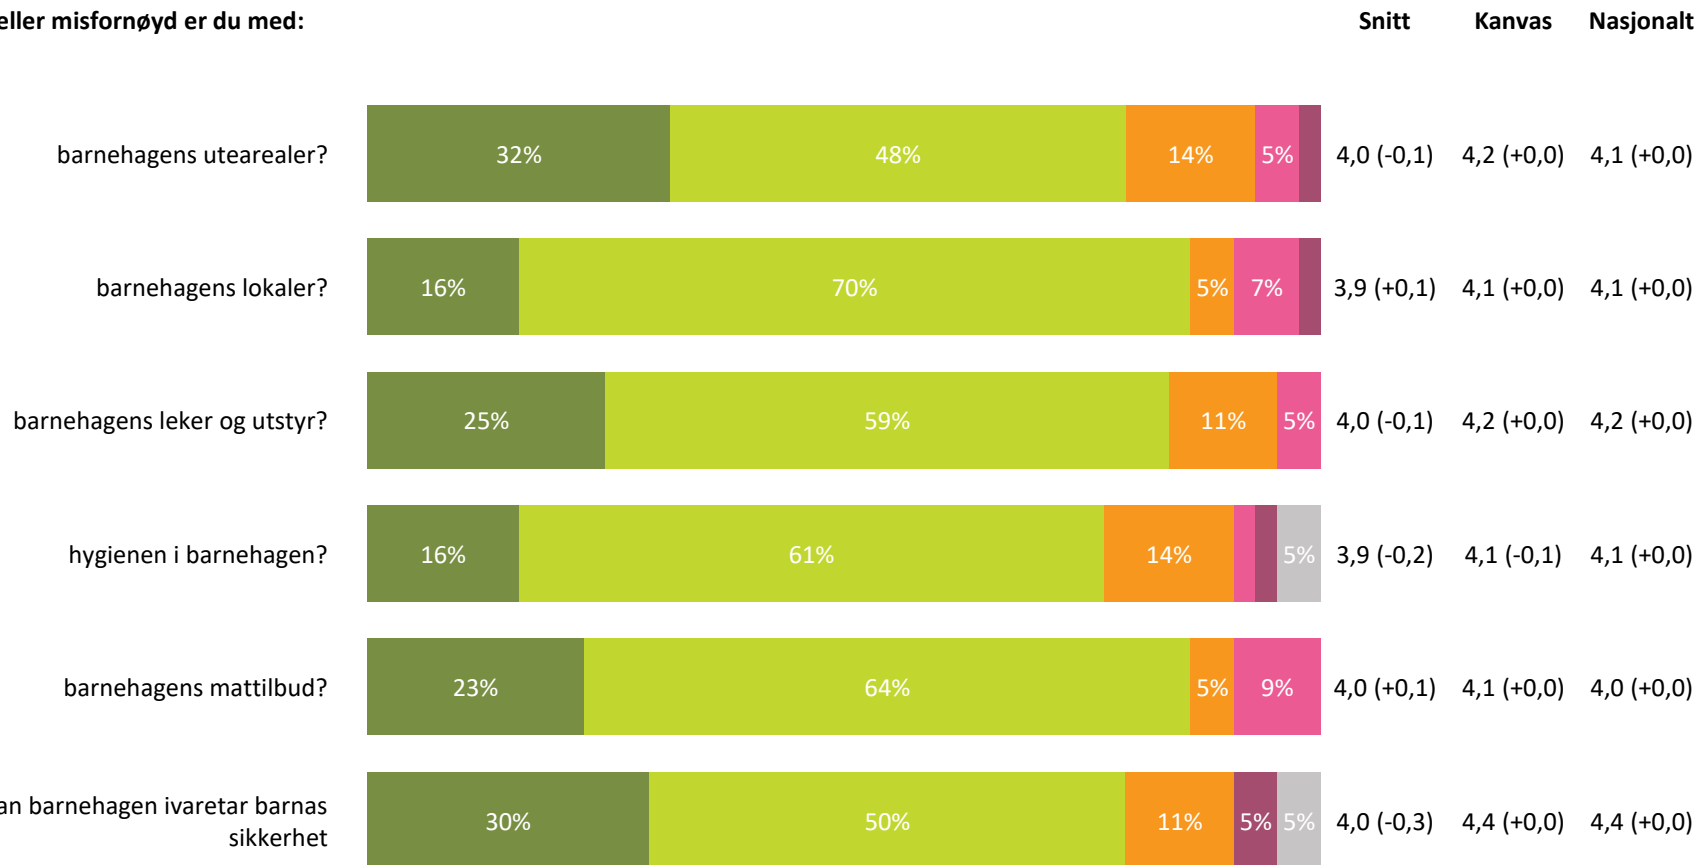

Ute- og innemiljø

Hvor fornøyd eller misfornøyd er du med:

Ute- og innemiljø totalt:

4,0 (+0,0) 4,2 (+0,0) 4,1 (+0,0)

Svært fornøyd **Ganske fornøyd** **Verken fornøyd eller misfornøyd** **Ganske misfornøyd** **Svært misfornøyd** **Vet ikke**

Relasjon mellom barn og voksen

Hvor enig eller uenig er du i følgende utsagn:

Relasjon mellom barn og voksen totalt:

4,5 (+0,0) 4,5 (+0,0) 4,5 (+0,0)

Barnets trivsel

Hvor enig eller uenig er du i følgende utsagn: