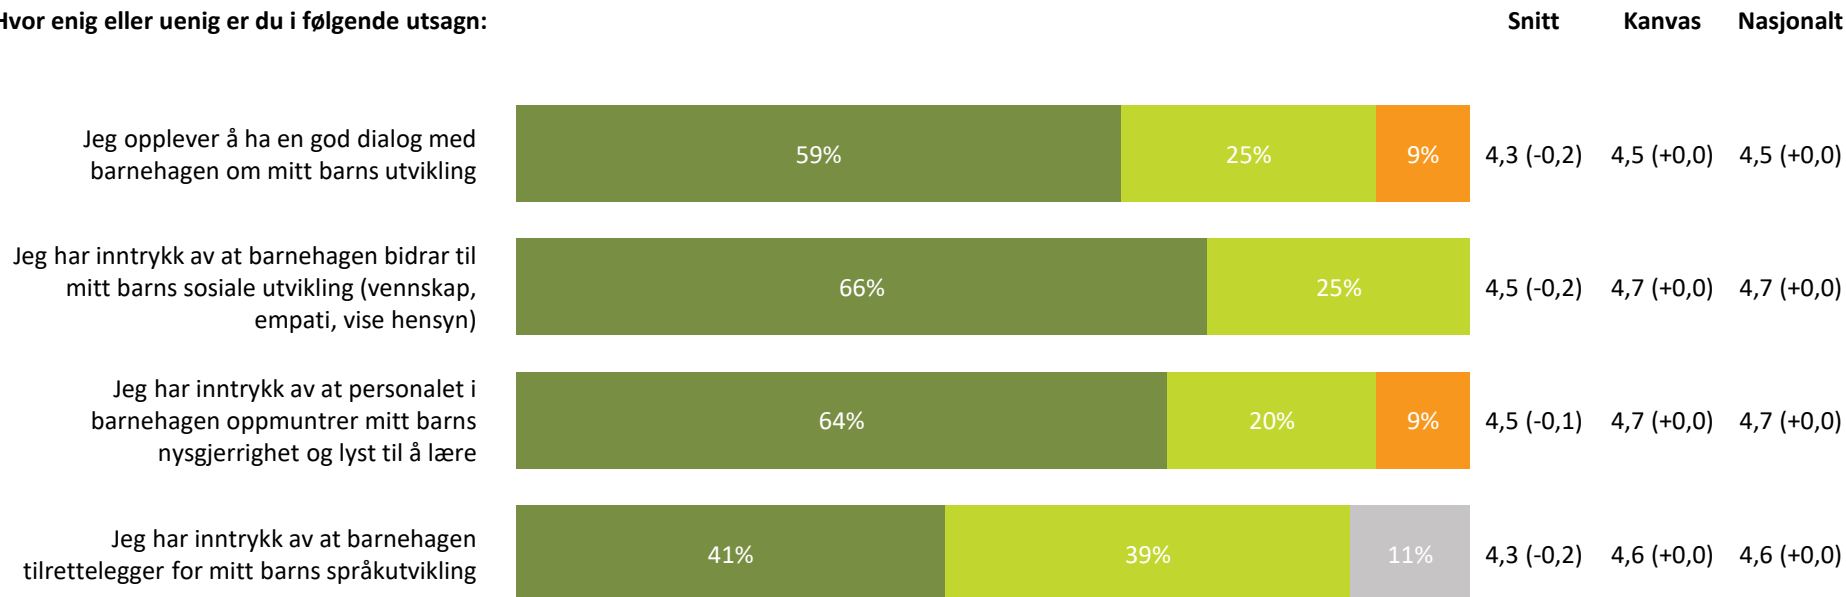

4,3 (-0,3) 4,3 (+0,0) 4,1 (+0,0)

Informasjon totalt:

4,0 (-0,3) 4,3 (+0,0) 4,3 (+0,1)

■ Helt enig ■ Delvis enig ■ Verken enig eller uenig ■ Delvis uenig ■ Helt uenig ■ Vet ikke

Barnets utvikling

Hvor enig eller uenig er du i følgende utsagn:

Barnets utvikling totalt:

4,4 (-0,2) 4,6 (+0,0) 4,6 (+0,0)

■ Helt enig ■ Delvis enig ■ Verken enig eller uenig ■ Delvis uenig ■ Helt uenig ■ Vet ikke

Medvirkning

Hvor enig eller uenig er du i følgende utsagn: