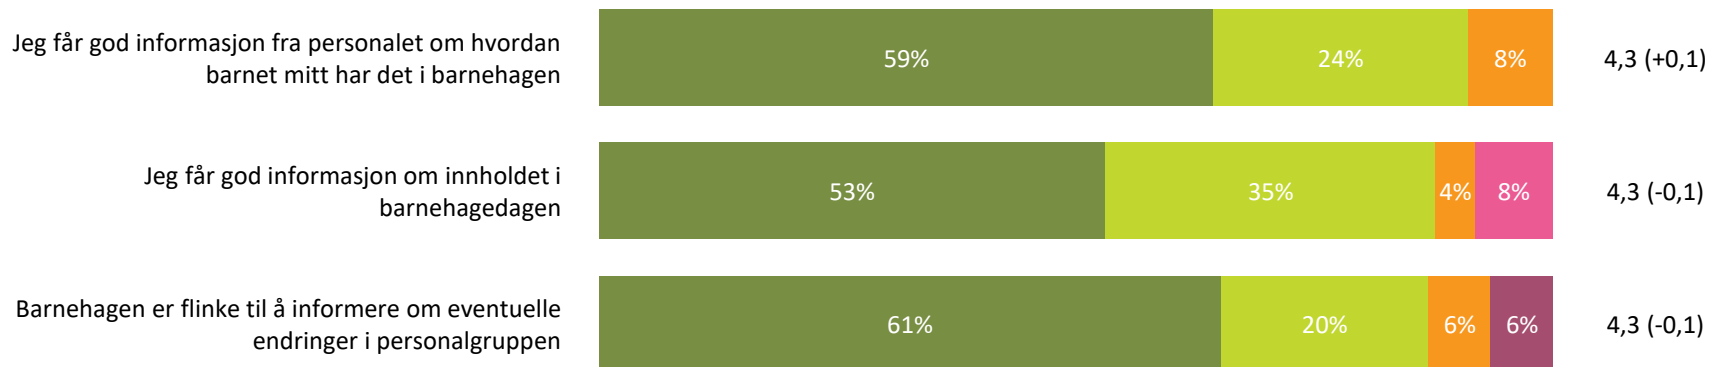

Informasjon

Hvor enig eller uenig er du i følgende utsagn:

Snitt

Informasjon totalt:

4,3 (+0,0)

■ Helt enig ■ Delvis enig ■ Verken enig eller uenig ■ Delvis uenig ■ Helt uenig ■ Vet ikke