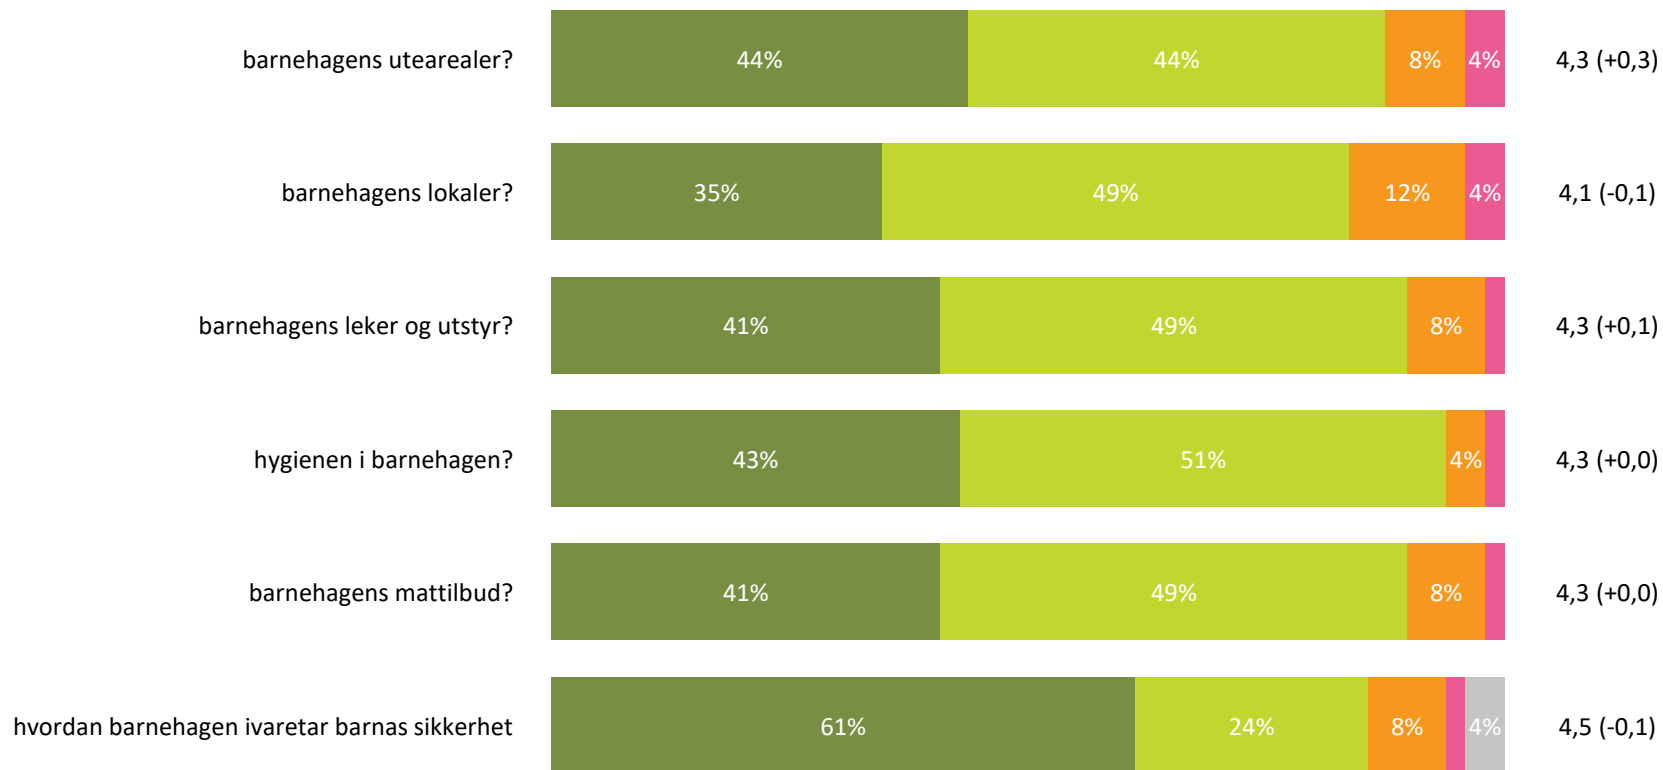

Ute- og innemiljø

Hvor fornøyd eller misfornøyd er du med:

Snitt

Ute- og innemiljø totalt:

4,3 (+0,1)

■ Svært fornøyd ■ Ganske fornøyd ■ Verken fornøyd eller misfornøyd ■ Ganske misfornøyd ■ Svært misfornøyd ■ Vet ikke