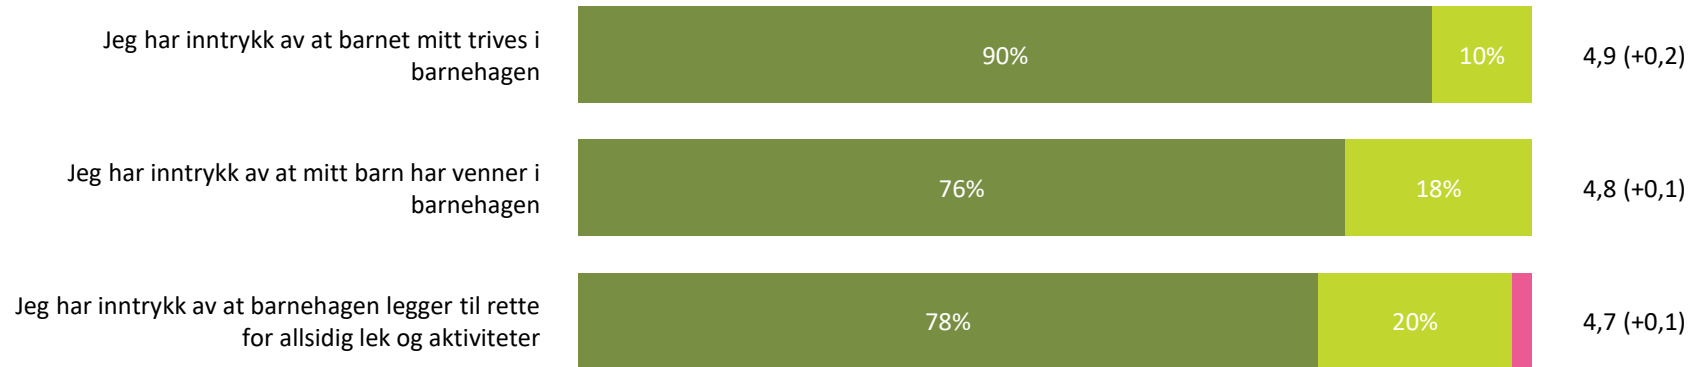

Barnets trivsel

Hvor enig eller uenig er du i følgende utsagn:

Snitt

Barnets trivsel totalt:

4,8 (+0,2)

■ Helt enig ■ Delvis enig ■ Verken enig eller uenig ■ Delvis uenig ■ Helt uenig ■ Vet ikke