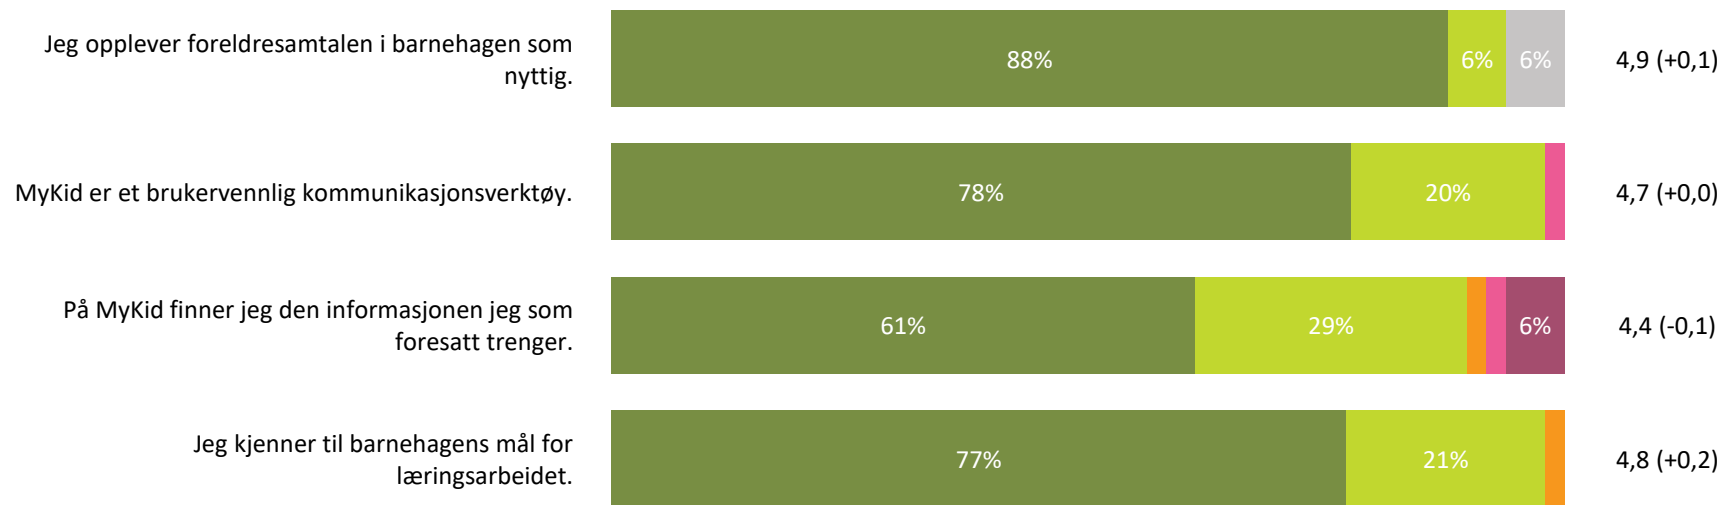

Hvor godt stemmer følgende påstander med din opplevelse?

Snitt

Kanvas 2 totalt:

4,7 (+0,1)

■ Helt enig
■ Delvis enig
■ Verken enig eller uenig
■ Delvis uenig
■ Helt uenig
■ Vet ikke