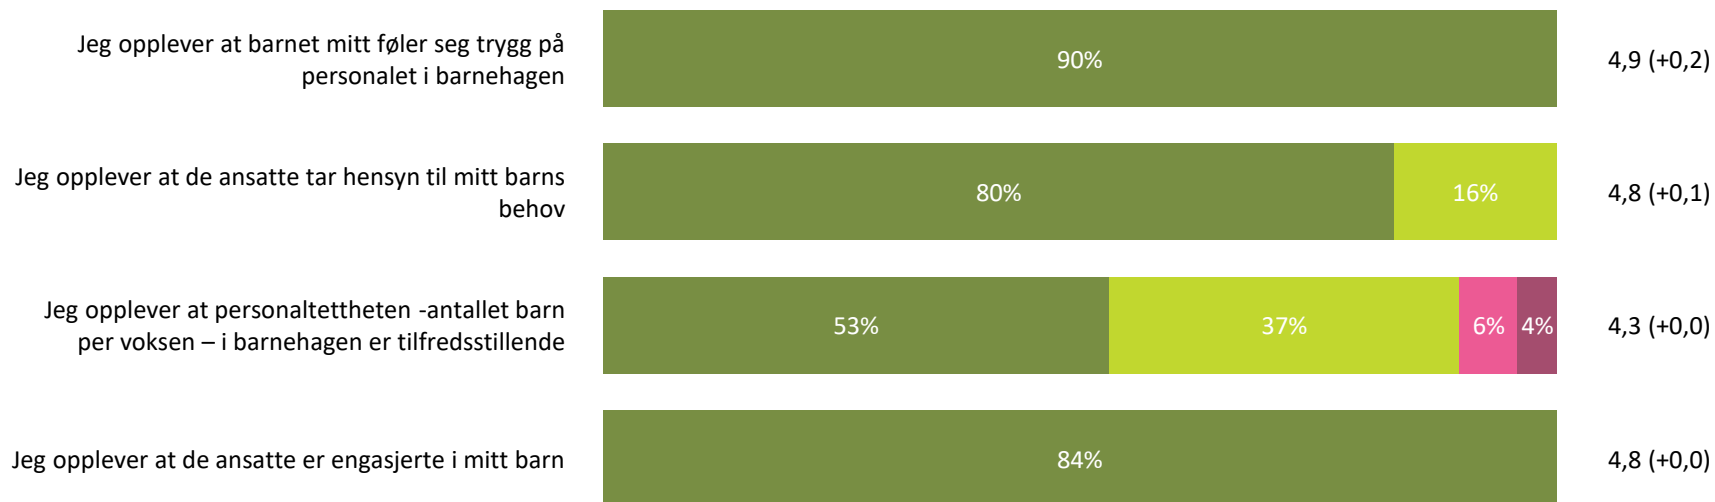

Relasjon mellom barn og voksen

Hvor enig eller uenig er du i følgende utsagn:

Snitt

Relasjon mellom barn og voksen totalt:

4,7 (+0,1)

■ Helt enig ■ Delvis enig ■ Verken enig eller uenig ■ Delvis uenig ■ Helt uenig ■ Vet ikke